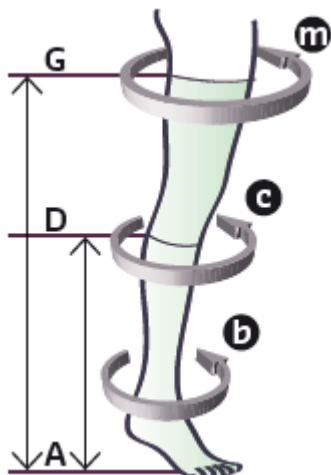

## SIGVARIS®

**ΚΛΑΣΗ 1 Cl I : 15 – 21 mmHg**

Οι ιατρικές κάλτσες συμπίεσης Dynaven by Sigvaris είναι απλές, οικονομικές και αποτελεσματικές, με ημιδιαφανή ύφανση, ιδανικές για καθημερινή χρήση. Απευθύνονται σε ασθενείς που παρουσιάζουν έντονο άλγος, κιρσούς, έχουν υποστεί σκληροθεραπεία ή χειρουργική επέμβαση για κιρσούς, ή βρίσκονται σε κατάσταση εγκυμοσύνης ή μετέπειτα.

Η ιατρική κάλτσα συμπίεσης Dynaven by Sigvaris είναι μία θεραπευτική λύση και είναι αποτελεσματική όταν φοριέται, κατά προτίμηση από το πρωί.

### Λήψη μέτρων

m: Περίμετρος μηρών, στο πιο ευμεγέθες σημείο

c: Περίμετρος κνήμης στο πιο ευμεγέθες σημείο

b: Περίμετρος αστραγάλου 3cm πάνω από την σφύρα (στο πιο λεπτό τμήμα του αστραγάλου)

A-G ύψος από το έδαφος μέχρι την βουβωνική πτυχή